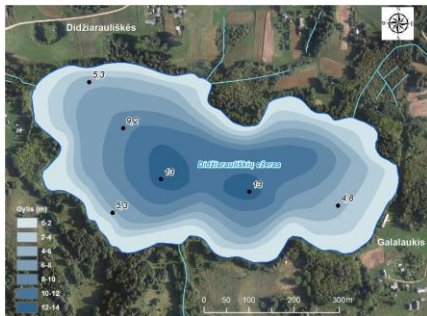

VIEŠINAMI GEOGRAFŲ SUSKAITMENINTI LIETUVOS EŽERŲ BATIMETRINIAI PLANAI

Lietuvos Edukologijos Universiteto (LEU) geografijos specialybės studentai, vadovaujami Geografijos ir turizmo katedros lektoriaus Marijaus Pilecko, nuo 2010 metų vykdo batimetrinių planų skaitmeninimo projektą. Lietuvos ežerų batimetriniai planai skenuojami ir skaitmeninami per GIS dalyko pratybas, rengiant kursinius ir bakalauro darbus.

Skaitmeniniai ežerų batimetrijos duomenys viešinami [Geoportal.lt](#), mobilioje programėlėje „Gylis“ bei portale [Maps.lt/rekomenduoja](#).

TARPTAUTINĖS NAUJIENOS:

- IYGU 2016 m. spalio [naujienos](#).
- EUROGEO 2016 konkursas [jaunimui](#).
- Amerikos geografų asociacijos [naujienos](#).

Kviečiame dalintis ir Jūsų turima informacija – siųskite info@lgd.lt

Pagarbiai
LGD valdyba

Sekite mūsų [Facebook puslapį](#) ir apie viską sužinokite pirmieji. Jei turite klausimų ar pasiūlymų, nesikuklinkite – susisiekite info@lgd.lt